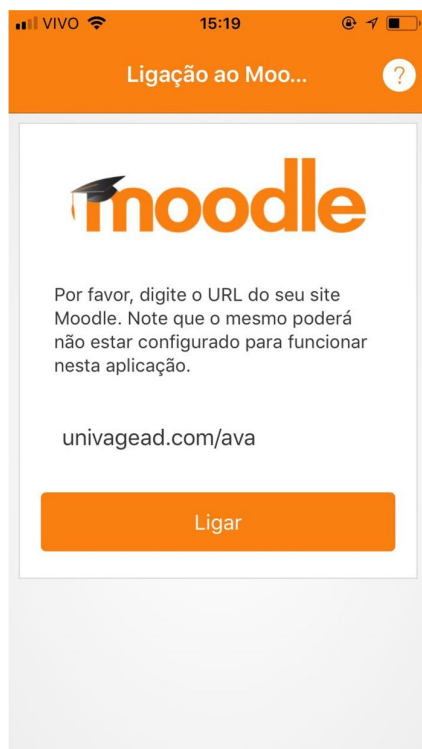

## ACESSO AO AMBIENTE VIRTUAL DE APRENDIZAGEM VIA MOODLE MOBILE

Efetue o *download* do aplicativo Moodle Mobile por meio de sua *APP Store* ou *Google Play*.

Com o aplicativo instalado, clique sobre o ícone , o aplicativo solicitará que insira o URL do site, No campo Endereço do Site digite o endereço **univagead.com/ava** e clique sobre o botão Ligar, conforme exemplificado na imagem abaixo.

Na segunda tela, sobre o campo Utilizador insira seu número de CPF e sua senha de acesso ao Ambiente Virtual de Aprendizagem do UNIVAG e clique sobre o botão Iniciar Sessão para fazer o acesso da plataforma e visualizar seus materiais e conteúdos.